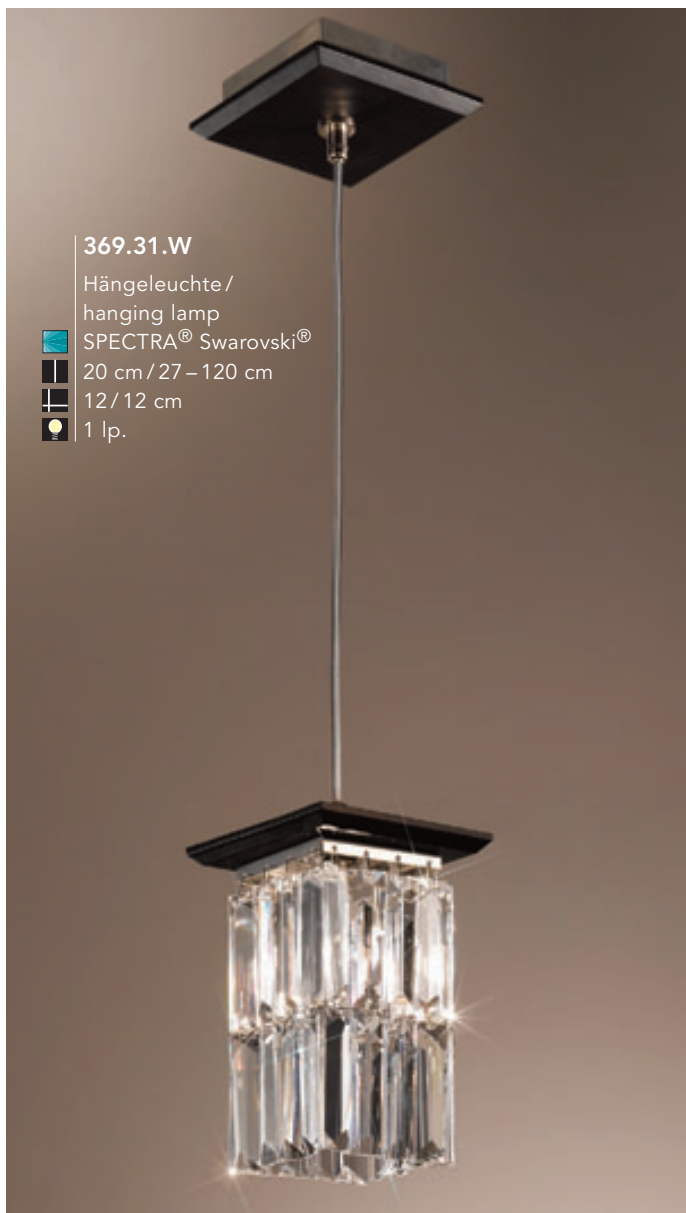

Prisma Colonial

369.19.W

Deckenleuchte / ceiling lamp

 SPECTRA® Swarovski®

 22 cm

 60 / 60 cm

 9 lp.

369.87.W

Luster / chandelier

 SPECTRA® Swarovski®

 22 cm / 29 – 250 cm

 120 cm

 7 lp.

369.85.W

Luster / chandelier

 SPECTRA® Swarovski®

 22 cm / 29 – 250 cm

 80 cm

 5 lp.

369.31.W

Hängeleuchte /
hanging lamp

 SPECTRA® Swarovski®

 20 cm / 27 – 120 cm

 12 / 12 cm

 1 lp.

369.31R.W

Hängeleuchte /
hanging lamp

 SPECTRA® Swarovski®

 20 cm / 27 – 120 cm

 Ø 12 cm

 1 lp.

369.11.W