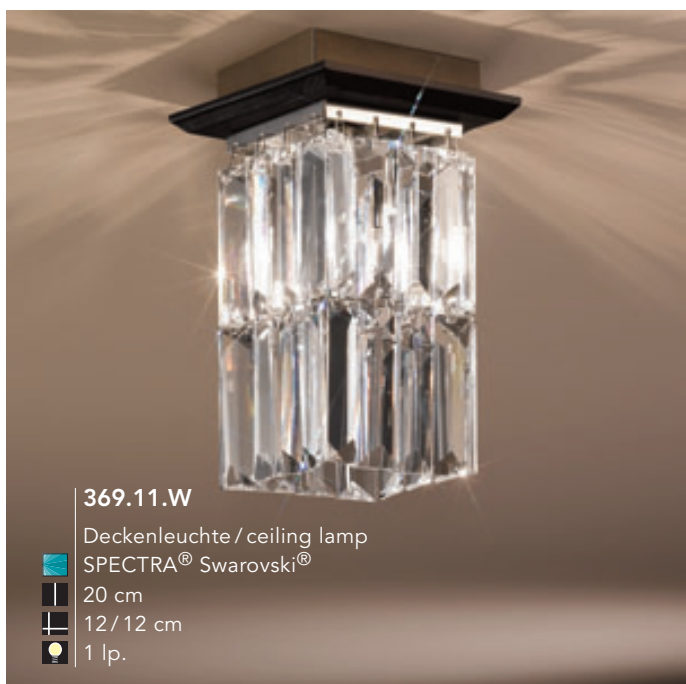

Prisma Colonial

369.19.W

Deckenleuchte / ceiling lamp

 SPECTRA® Swarovski®

 22 cm

 60 / 60 cm

 9 lp.

369.87.W

 22 cm / 29 – 250 cm

 80 cm

 5 lp.

369.31.W

Hängeleuchte /
hanging lamp

 SPECTRA® Swarovski®

 20 cm / 27 – 120 cm

 12 / 12 cm

 1 lp.

369.31R.W

Hängeleuchte /
hanging lamp

 SPECTRA® Swarovski®

 20 cm / 27 – 120 cm

 Ø 12 cm

 1 lp.

369.11.W

Deckenleuchte / ceiling lamp

 SPECTRA® Swarovski®

 20 cm

 12 / 12 cm

 1 lp.

369.11R.W

Deckenleuchte / ceiling lamp

 SPECTRA® Swarovski®