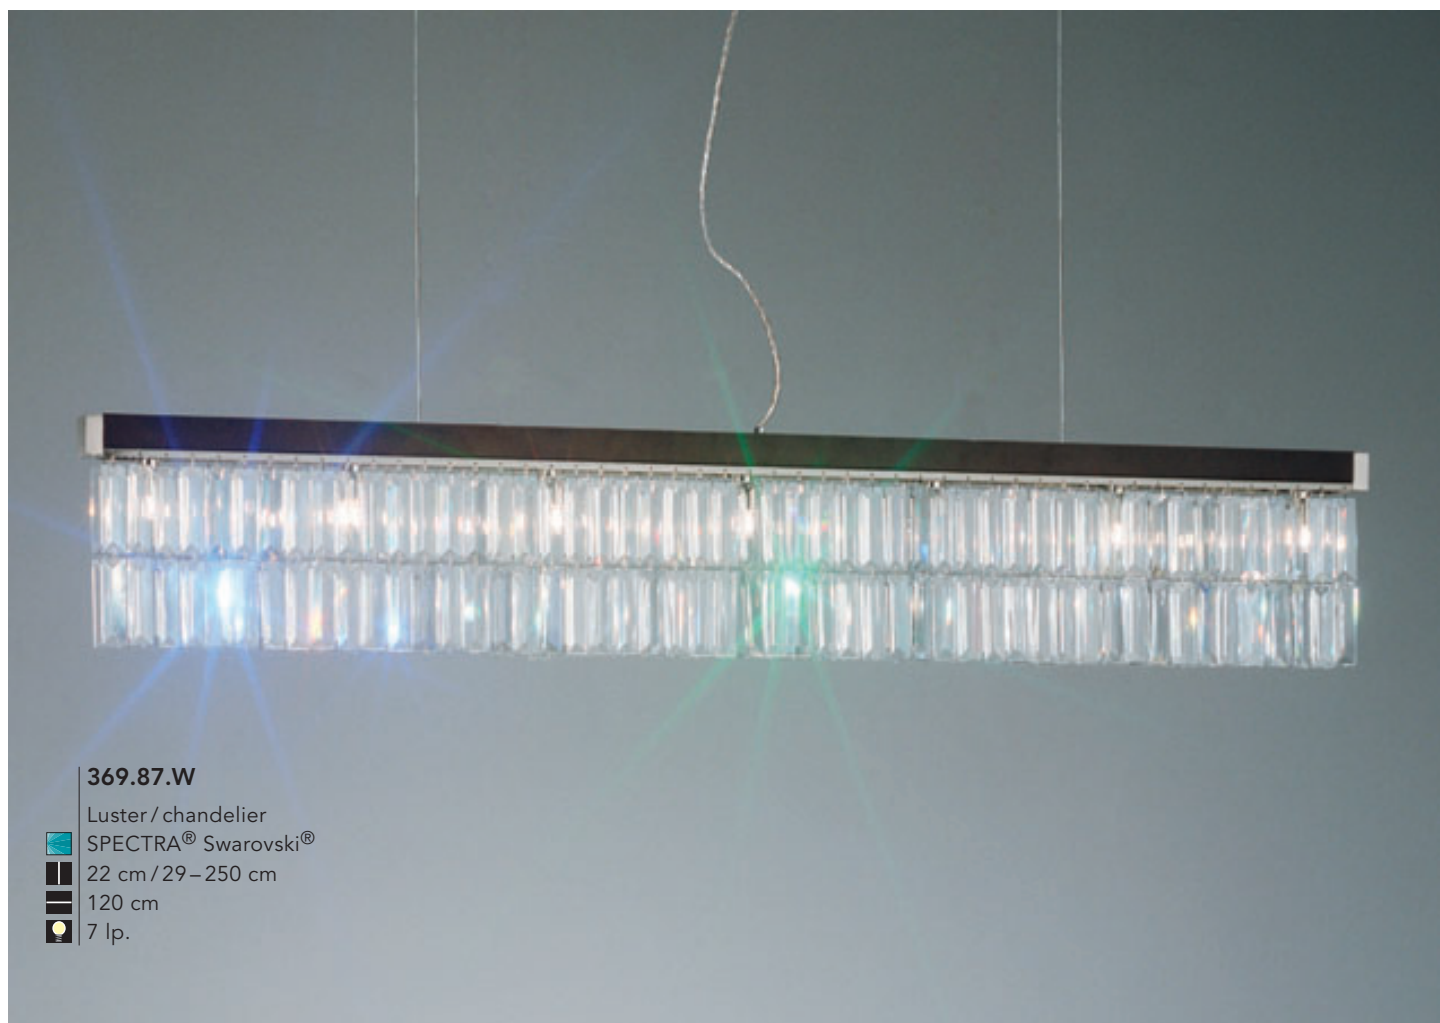

Prisma Colonial

369.19.W

Deckenleuchte / ceiling lamp

 SPECTRA® Swarovski®

 22 cm

 60 / 60 cm

 9 lp.

369.87.W

Luster / chandelier

 SPECTRA® Swarovski®

 22 cm / 29 – 250 cm

 120 cm

 7 lp.

369.85.W

Luster / chandelier

 SPECTRA® Swarovski®

 1 lp.

369.31R.W

Hängeleuchte /
hanging lamp

 SPECTRA® Swarovski®

 20 cm / 27 – 120 cm

 Ø 12 cm

 1 lp.

369.11.W

Deckenleuchte / ceiling lamp

 SPECTRA® Swarovski®

 20 cm

 12 / 12 cm

 1 lp.

369.11R.W

Deckenleuchte / ceiling lamp

 SPECTRA® Swarovski®