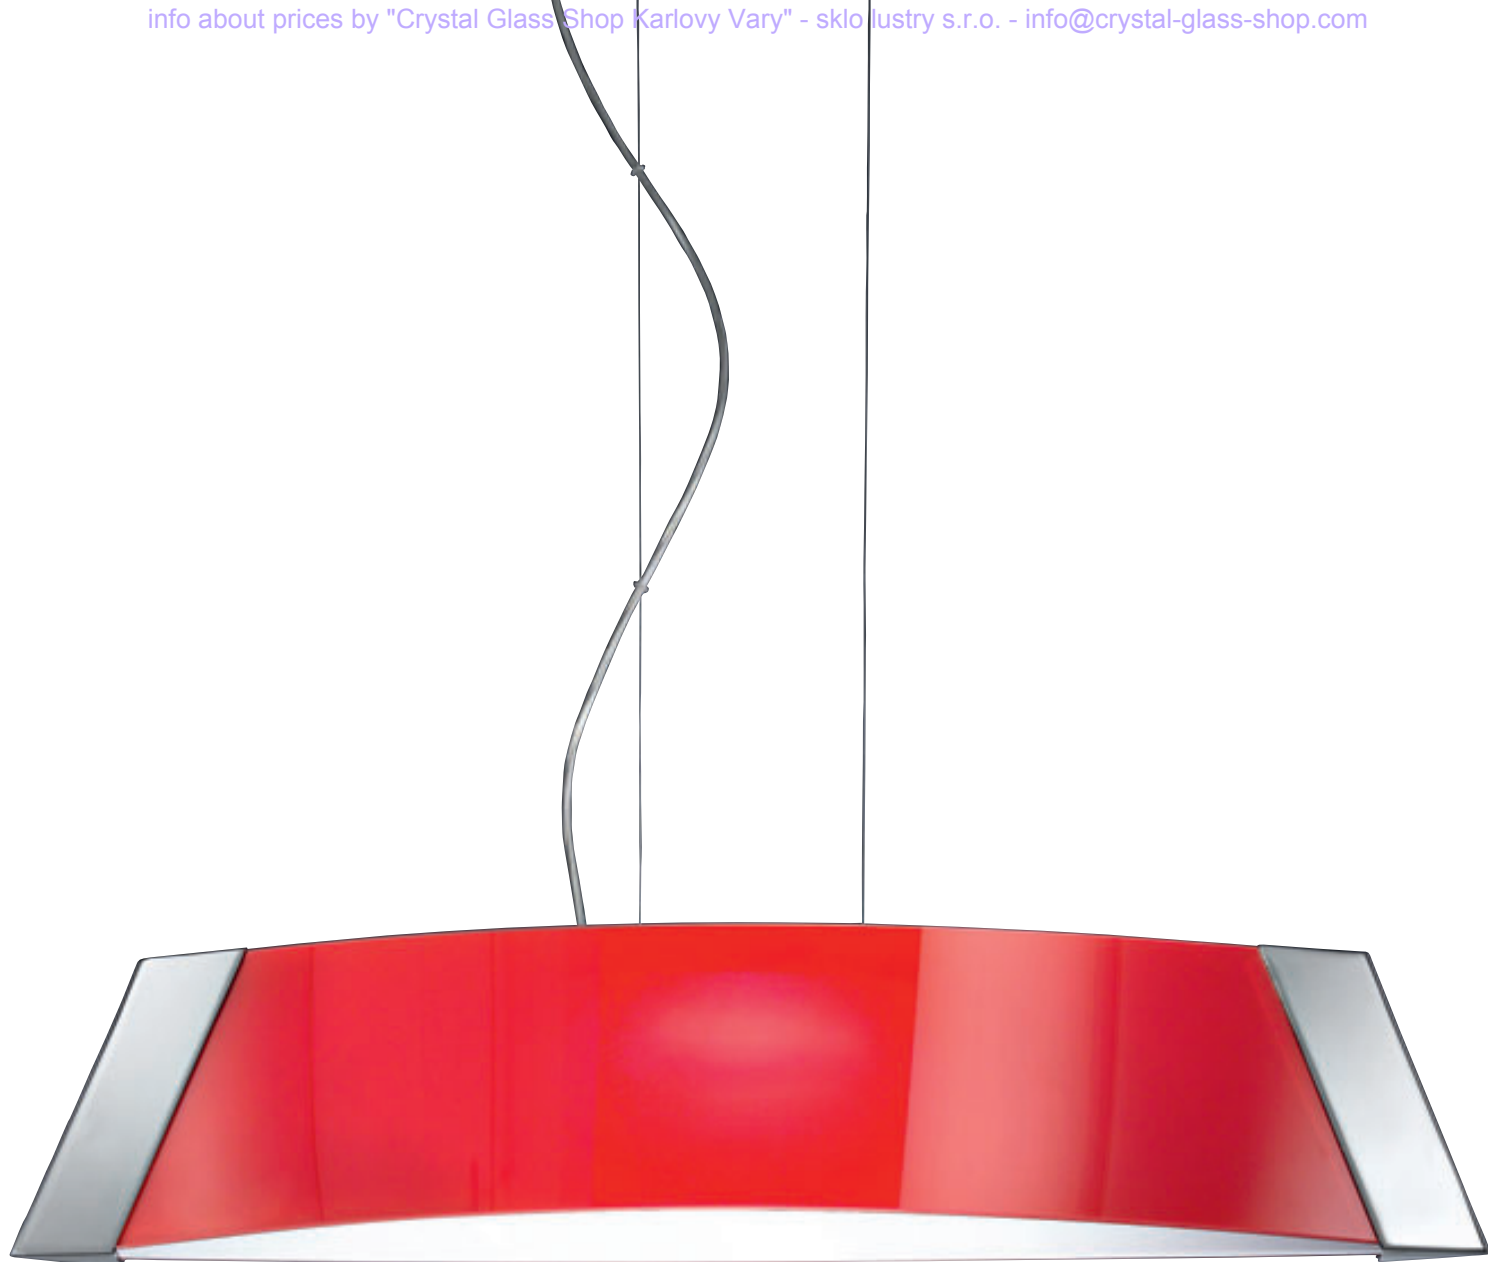

**0295.31L.5.W**

Hängeleuchte / hanging lamp

| 15 cm / 21 – 250 cm

— 90 cm

● 1 lp.

**0295.61.5.R**

Wandleuchte / wall lamp

-  11 / 41 cm
-  9 cm
-  1 lp.

**0295.61.5.W**

Wandleuchte / wall lamp

-  11 / 41 cm
-  9 cm
-  1 lp.

**0295.61.5.Bk**

Wandleuchte / wall lamp

-  11 / 41 cm
-  9 cm
-  1 lp.

**0295.31S.5.R**

Hängeleuchte / hanging lamp

- 15 cm / 21 – 250 cm
- 70 cm
- 1 lp.

**0295.31S.3.W**

Hängeleuchte / hanging lamp

▮ 15 cm / 21 - 250 cm

▬ 70 cm

● 1 lp.

**0295.61.3.W**

Wandleuchte / wall lamp

**Wandleuchte**  
wall lamp

■ **0295.61.** X . Y  
 ■ 11 / 41 cm  
 ■ 9 cm  
 ● 1 lp., incl. HV-Halogen R7s 78 mm, 100 W

<b>X Metall</b>	<b>Metal</b>	<b>Металл</b>
<b>3</b> 24 K vergoldet	24 carat gold plated	золотое покрытие 24 карата
<b>5</b> verchromt	chrome plated	хромированный
<b>Y Glas-Deko</b>	<b>Glass Deco</b>	<b>Декоративное стекло</b>
<b>W</b> weiß	white	белый
<b>R</b> rot	red	красный
<b>Bk</b> schwarz	black	черный
<b>Ersatzglas</b>	<b>Replacement glass</b>	<b>Запасное стекло</b>
0295.G01. Y	■ 11 / 41 cm	0295.61
0295.G02. Y	■ 15 / 70 cm	0295.31S
0295.G03. Y	■ 15 / 90 cm	0295.31L